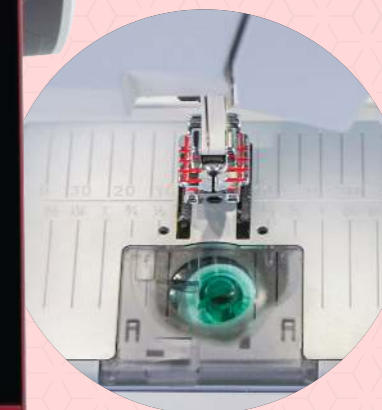

UENDELIGE MULIGHEDER

Mulighederne er enorme med mere end 460 sømme i 19 kategorier for nem sømvalg og sømme op til en bredde på 54mm. Sy med de eksklusive patenterede sømteknikker eller vælg mellem 4 slyfabeter med både store og små bogstaver for nem programmering.

LIGESØMSSTINGPLADE OG SENSOR

Stingpladen til ligesømme gør dine ligesømme bedre end nogensinde før. Når ligesømsstingpladen er monteret, vil maskinen automatisk aktivere Sikker Stingbredde for at advare dig, hvis du vælger noget andet end en centreret ligesøm, for at forhindre at nålen knækker.